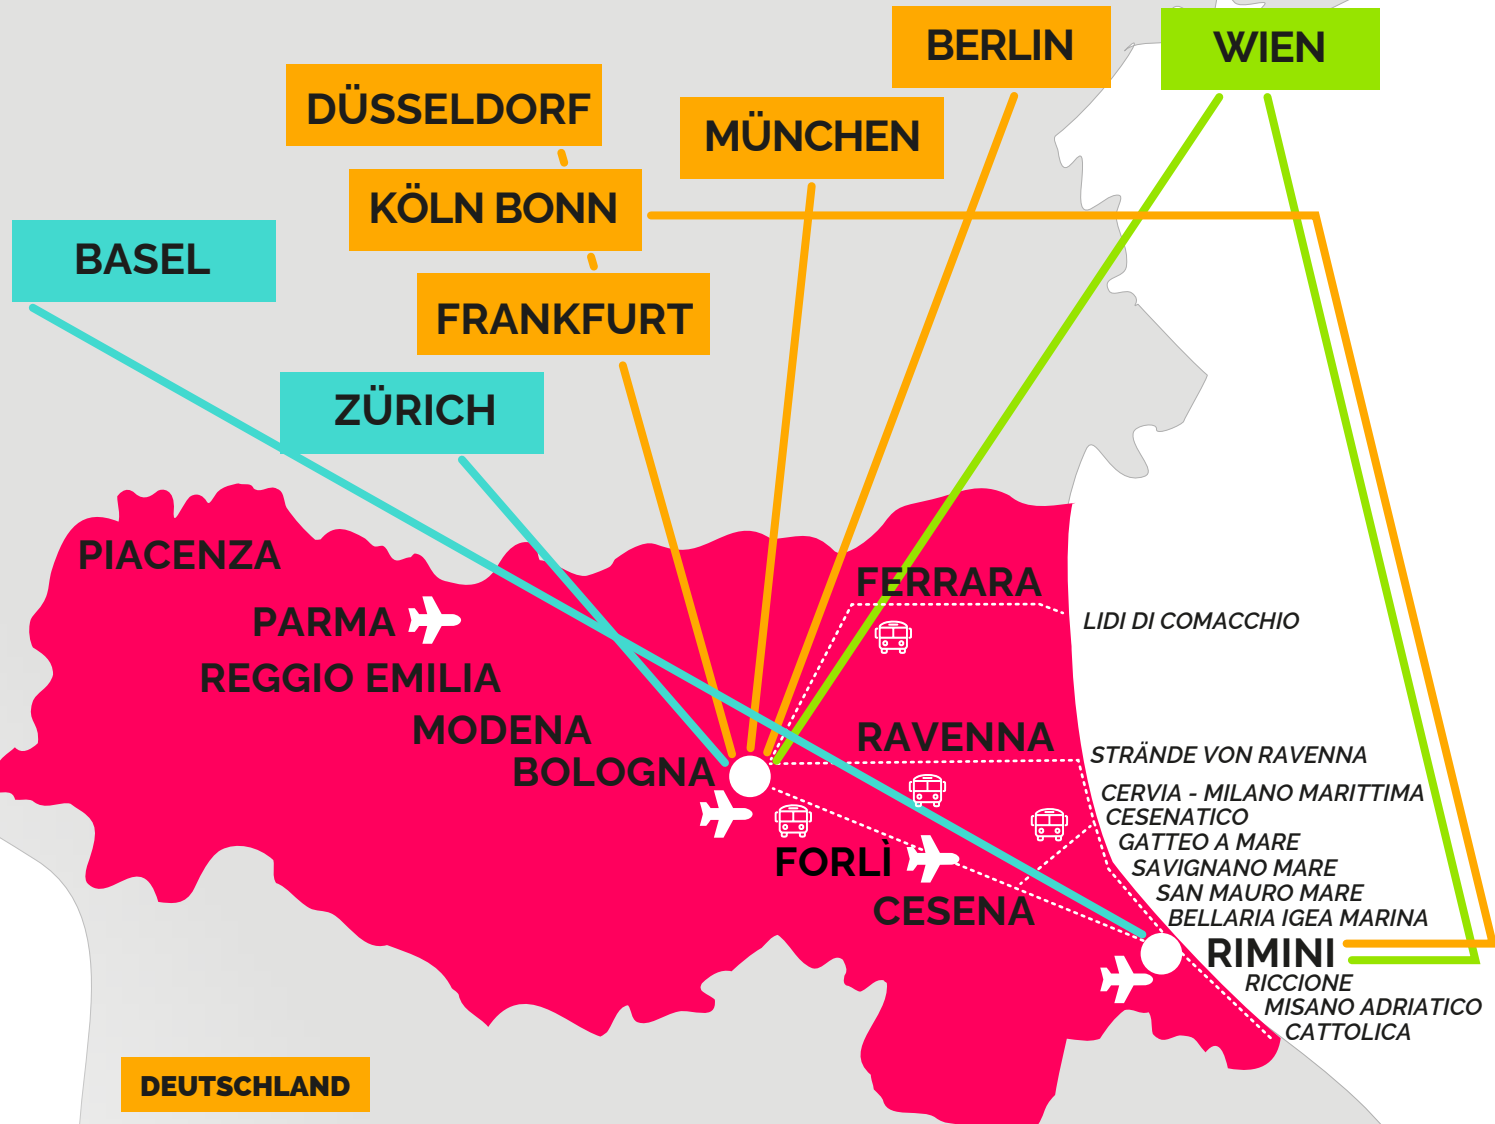

Flugverbindungen 2026

VISIT **EMILIA ROMAGNA**
ITALY

DEUTSCHLAND, ÖSTERREICH, SCHWEIZ - EMILIA ROMAGNA

DEUTSCHLAND

- Berlin > Bologna**
Ryanair
- Köln Bonn > Bologna**
Ryanair
Eurowings
- Düsseldorf > Bologna**
Eurowings
- Frankfurt > Bologna**
Lufthansa
- München > Bologna**
Air Dolomiti
- Köln Bonn > Rimini**
Ryanair

ÖSTERREICH

- Wien > Bologna**
Ryanair
Austrian Airlines
- Wien > Rimini**
Ryanair

SCHWEIZ

- Zürich > Bologna**
Swiss International Air Lines
- Basel > Rimini**
easyJet

Mit dem "Shuttle Italy Airport" vom Flughafen Bologna einfach und bequem überall an die Adria!

Tickets und Fahrpläne unter shuttleitalyairport.it

visitemiliaromagna.de